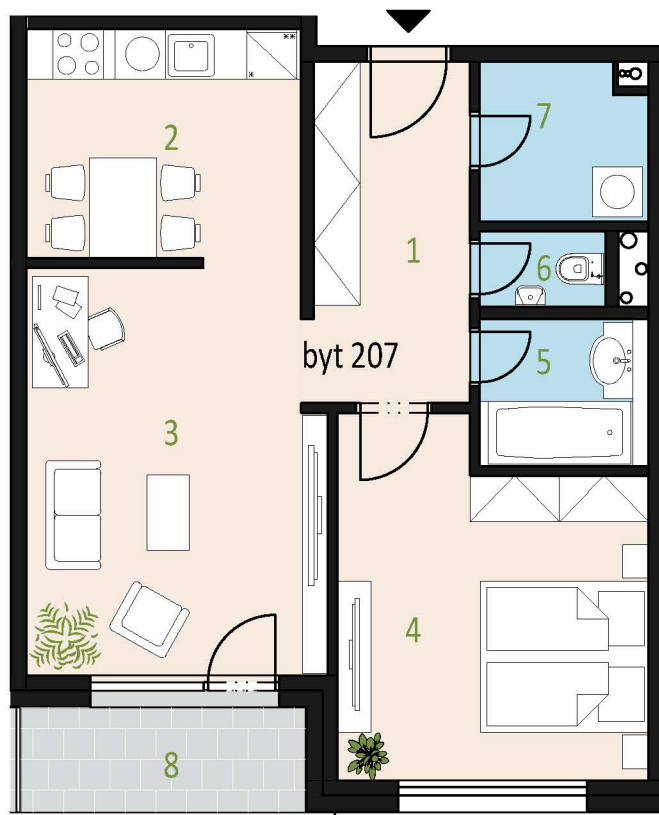

PREDMESTIE

BYTOVÝ DOM

0m 1m 2m 3m 4m 5m 6m

BYT
FLAT **207**
PREDAJNÁ PLOCHA
SALES AREA **60.02 m²**
POSCHODIE
FLOOR **2NP**
IZBY
ROOMS **2**

č./No	názov miestnosti / room name	m ² / sqm
1	Chodba	8.19
2	Kuchyňa	8.74
3	Obývacia izba	16.67
4	Spálňa	14.11
5	Kúpeľňa	3.48
6	Wc	1.35
7	Sklad	3.49
8	Lodžia	3.99
Interiér celkovo		56.03
Exteriér celkovo		3.99

Výmery jednotlivých miestností sú len orientačné. Vyobrazené zariadenie v pôdorysoch bytov (nábytok, kuchynská linka, elektrické spotrebiče atď.) nie sú súčasťou dodávky. Presný rozsah dodávky a plôch je špecifikovaný v zmluvnej dokumentácii. Investor si vyhradzuje právo na prípadné zmeny v projekte.